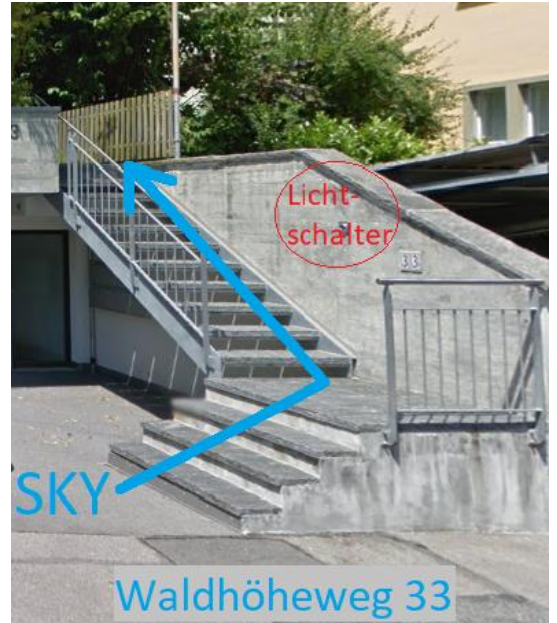

SKY Shiatsu Klang Yoga

Adresse

Waldhöhweg 33
3013 Bern

Der Raum befindet sich im Wohnhaus,
Eingang über die Treppe, Klingel «SKY»

Yaira Yonne-Konishi

Yoga, Klangbehandlung,
Besprechungsraum TAPAS YOGA Schule
Tel. (mobil) 077 430 54 00
Email: yaira@yairayonne.ch

Yuko Konishi

Shiatsu
Tel. (mobil) 077 407 37 02
Email: shiatsuyuko@gmail.com

Anfahrt

Öffentlicher Verkehr

Tram 9: von Station "Breitenrain" 200 m, zu Fuss 3 Minuten.
Bus Linie 10: von Station "Viktoriaplatz" 500 m, 6 Minuten.
Bus Linie 26, 36, und 41: von Station "Breitenrain" 350 m, 4 Minuten.
Bus Linie 40: von Station "Kasernenstrasse" 550 m, 7 Minuten.

Privatverkehr

Parkplätze in der blauen Zone

Google My Maps <https://tinyurl.com/yairabuerbern>