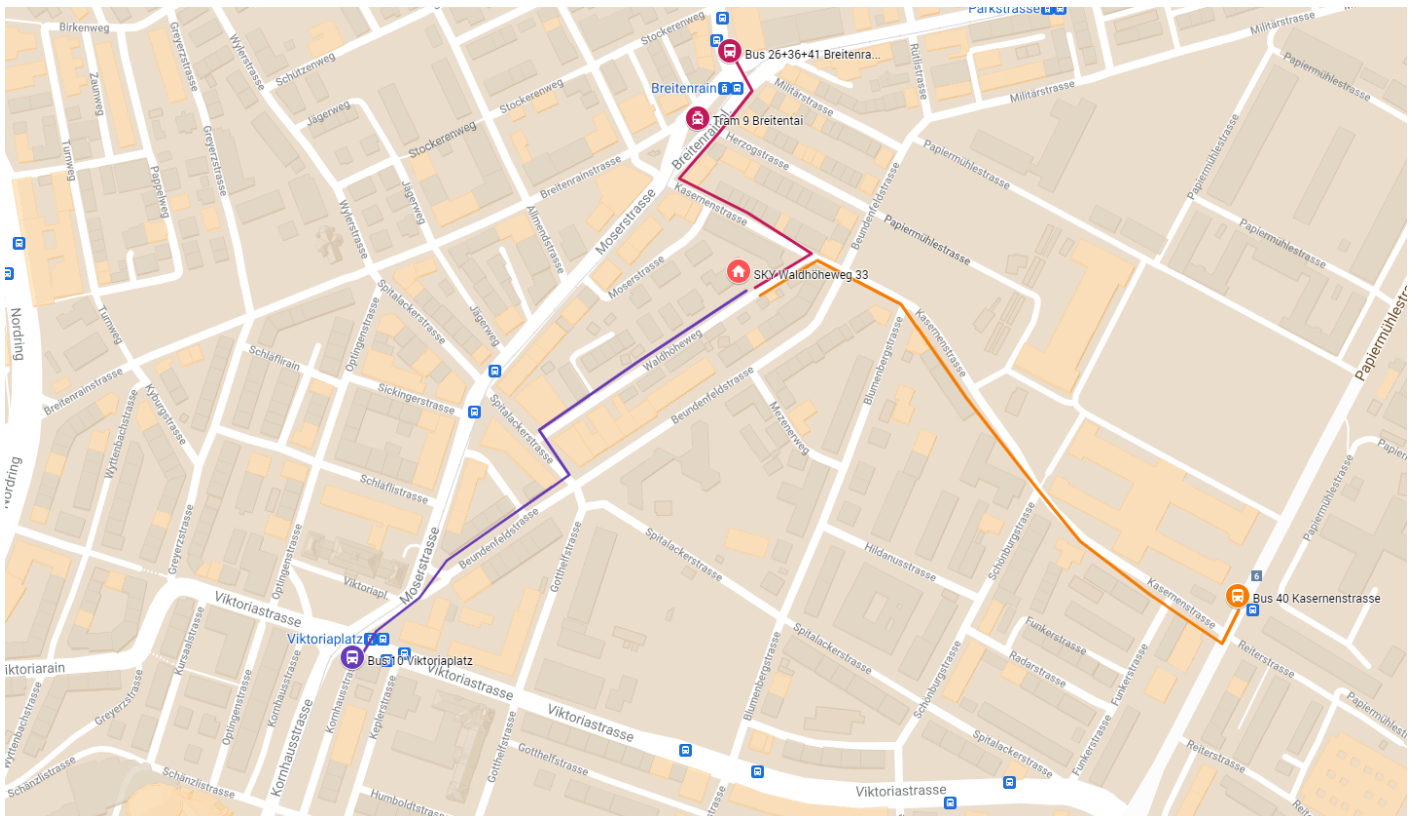

SKY Shiatsu Klang Yoga

Adresse

Waldhöhweg 33
3013 Bern

Der Raum befindet sich im Wohnhaus,
Eingang über die Treppe, Klingel «SKY»

Yaira Yonne-Konishi

Yoga, Klangbehandlung,
Besprechungsraum TAPAS YOGA Schule
Tel. (mobil) 077 430 54 00
Email: yaira@yairayonne.ch

Yuko Konishi

Shiatsu
Tel. (mobil) 077 407 37 02
Email: shiatsuyuko@gmail.com

Anfahrt

Öffentlicher Verkehr

Tram 9: von Station "Breitenrain" 200 m, zu Fuss 3 Minuten.
Bus Linie 10: von Station "Viktoriaplatz" 500 m, 6 Minuten.
Bus Linie 26, 36, und 41: von Station "Breitenrain" 350 m, 4 Minuten.
Bus Linie 40: von Station "Kasernenstrasse" 550 m, 7 Minuten.

Privatverkehr

Parkplätze in der blauen Zone

Google My Maps <https://tinyurl.com/yairabuerbern>